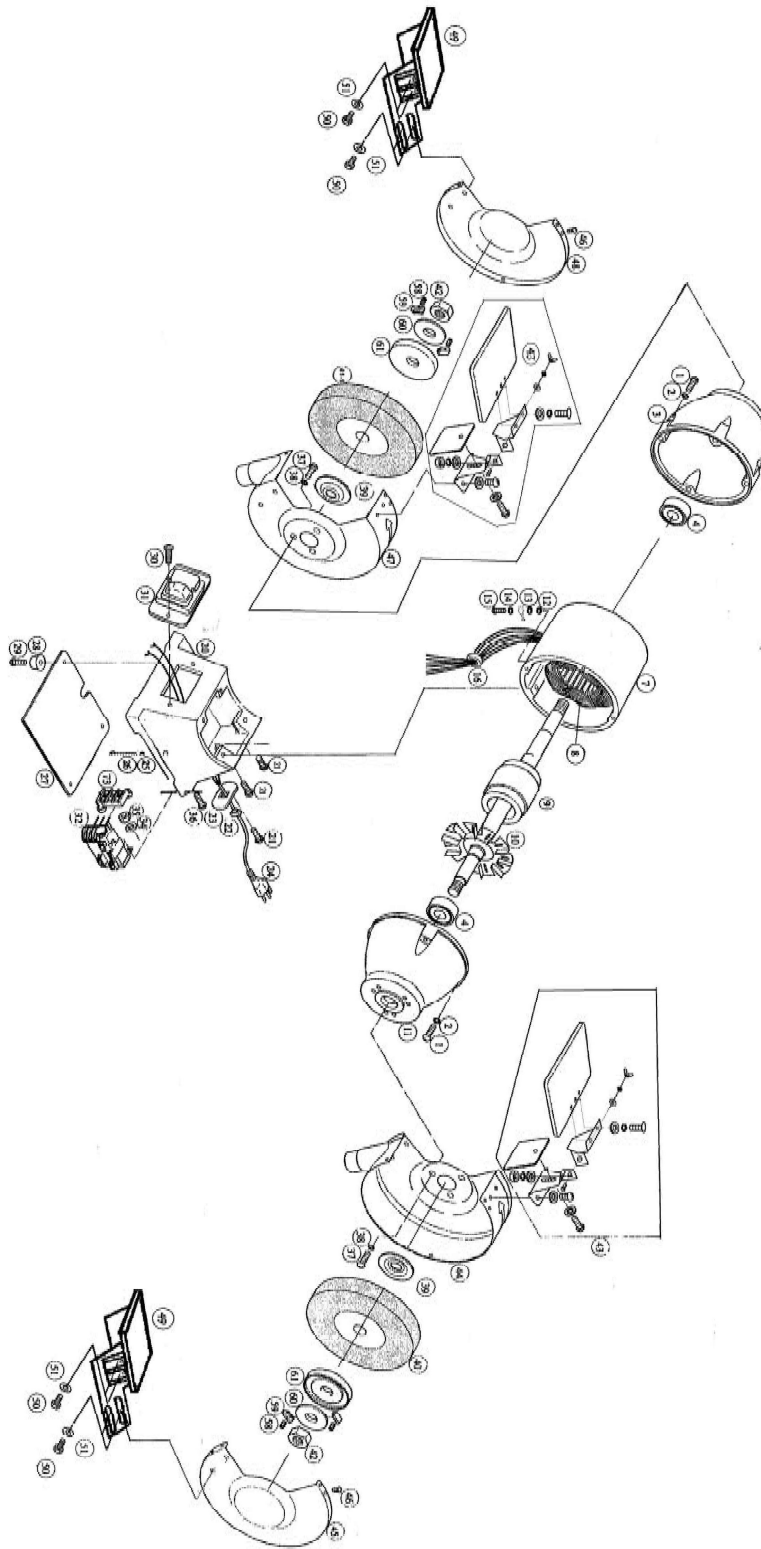

DESCRIPTION

1. **Product:** 330D
2. **Stock no :** 330D 3~400V
3. **Brand :** PROMAC
4. **Description :** 300mm Grinding Wheel

5. **Supplier :** Shine Tool
6. **Supplier model :** CR1223

330D

330D

1	PM-330022	Schraube / Vis 1/4"x25
2	PM-320032	Scheibe / Rondell 1/4"
3	PM-330003D	Flansch / Flasque
4	PM-366055	Kugellager / Roulement
7+8	PM-330630	Stator / Stateur
9	PM-330632	Anker / Rotor
10	PM-330010	Lüferflügel / Ventilateur
11	PM-330011	Flansch / Flasque
12	PM-330012	Scheibe / Rondelle
14	PM-330044	Scheibe / Rondelle M 5
15	PM-320006	Schraube / Vis 3/16"x3/8"
16	PM-330039	Gummitülle / Gomme
20	PM-330050	Fussgehäuse / Base
21	PM-320006	Schraube / Vis 3/16"x3/8"
22	PM-330053	Gummi / Gomme
23	PM-330051	Klemme / Clip
24		Netzkabel / Câble
25	PM-330025D	Federring / Rondelle
26	PM-330026D	Scheibe / Rondelle
27	PM-330060	Platte / Plaque
28	PM-330028D	Scheibe / Rondelle
29	PM-330062	Schraube / Vis 3/6"x7/16"
30	PM-330030	Schraube / Vis M 5x12
31	PM-371652	Schalter / Interrupteur 400V
32	PM-330063	Ueberlastschutz / Protection de surcharge, 3.5A
34	PM-330034	Schraube / Vis
35	PM-330035	Mutter / Ecrou
37	PM-330037D	Schraube / Vis
38	PM-330061	Scheibe / Rondelle M 5
39	PM-330001	Flansch / Falsque
42	PM-330007	Mutter / Ecrou 1"
43	PM-330100	r. Schutzschild kompl. / Protection droite complète
	PM-330101	l. Schutzschild kompl. / Protection gauche complète
44-	PM-330044D	Scheibenschutz rechts komplett / Protéction meule droite complète
45		
46	PM-330046D	Schraube / Vis
47-	PM-330047D	Scheibenschutz rechts komplett / Protéction meule droite complète
48		
49	PM-330049D-1	Tisch / Table
50	PM-330050D	Schraube / Vis
51	PM-330051D	Scheibe / Rondelle
58	PM-250035	Schraube / Vis M 6x10
59	PM-330004	Block / Bloc
60	PM-330006	Flanschscheibe / Rondelle
61	PM-330003D	Flansch / Flasque
73	PM-330073D	Kabelklemme / Serre câble

Zubehör / Accessoires

40	9772	Schleifscheibe / Disque K36
41-1	9773	Schleifscheibe / Disque K 60