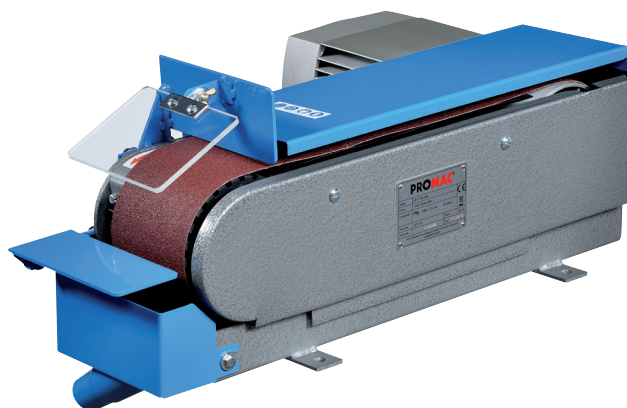

331Y

PONCEUSE À BANDE

EAN : 7612375608151

Garantie : 2 ans

Gamme : P

DESCRIPTION

Profitez d'une meilleure stabilité avec le socle adapté en option

Ponceuse efficace et rigoureuse grâce à sa grande surface de ponçage

Lien vers ses pièces détachées

LIVRÉE AVEC

Protection bande

Bande 100 x 1220 mm

Puissance moteur (V/kW)	230 / 0.75	Hauteur avec socle (mm)	1070
Taille de la bande (mm)	100 x 1220	Surface de ponçage (mm)	320 x 105
Vitesse de la bande (m/sec)	19	Dimensions (mm)	650 x 380 x 260
Taille des rouleaux de contact (mm)	126 x 105	Poids (kg)	28