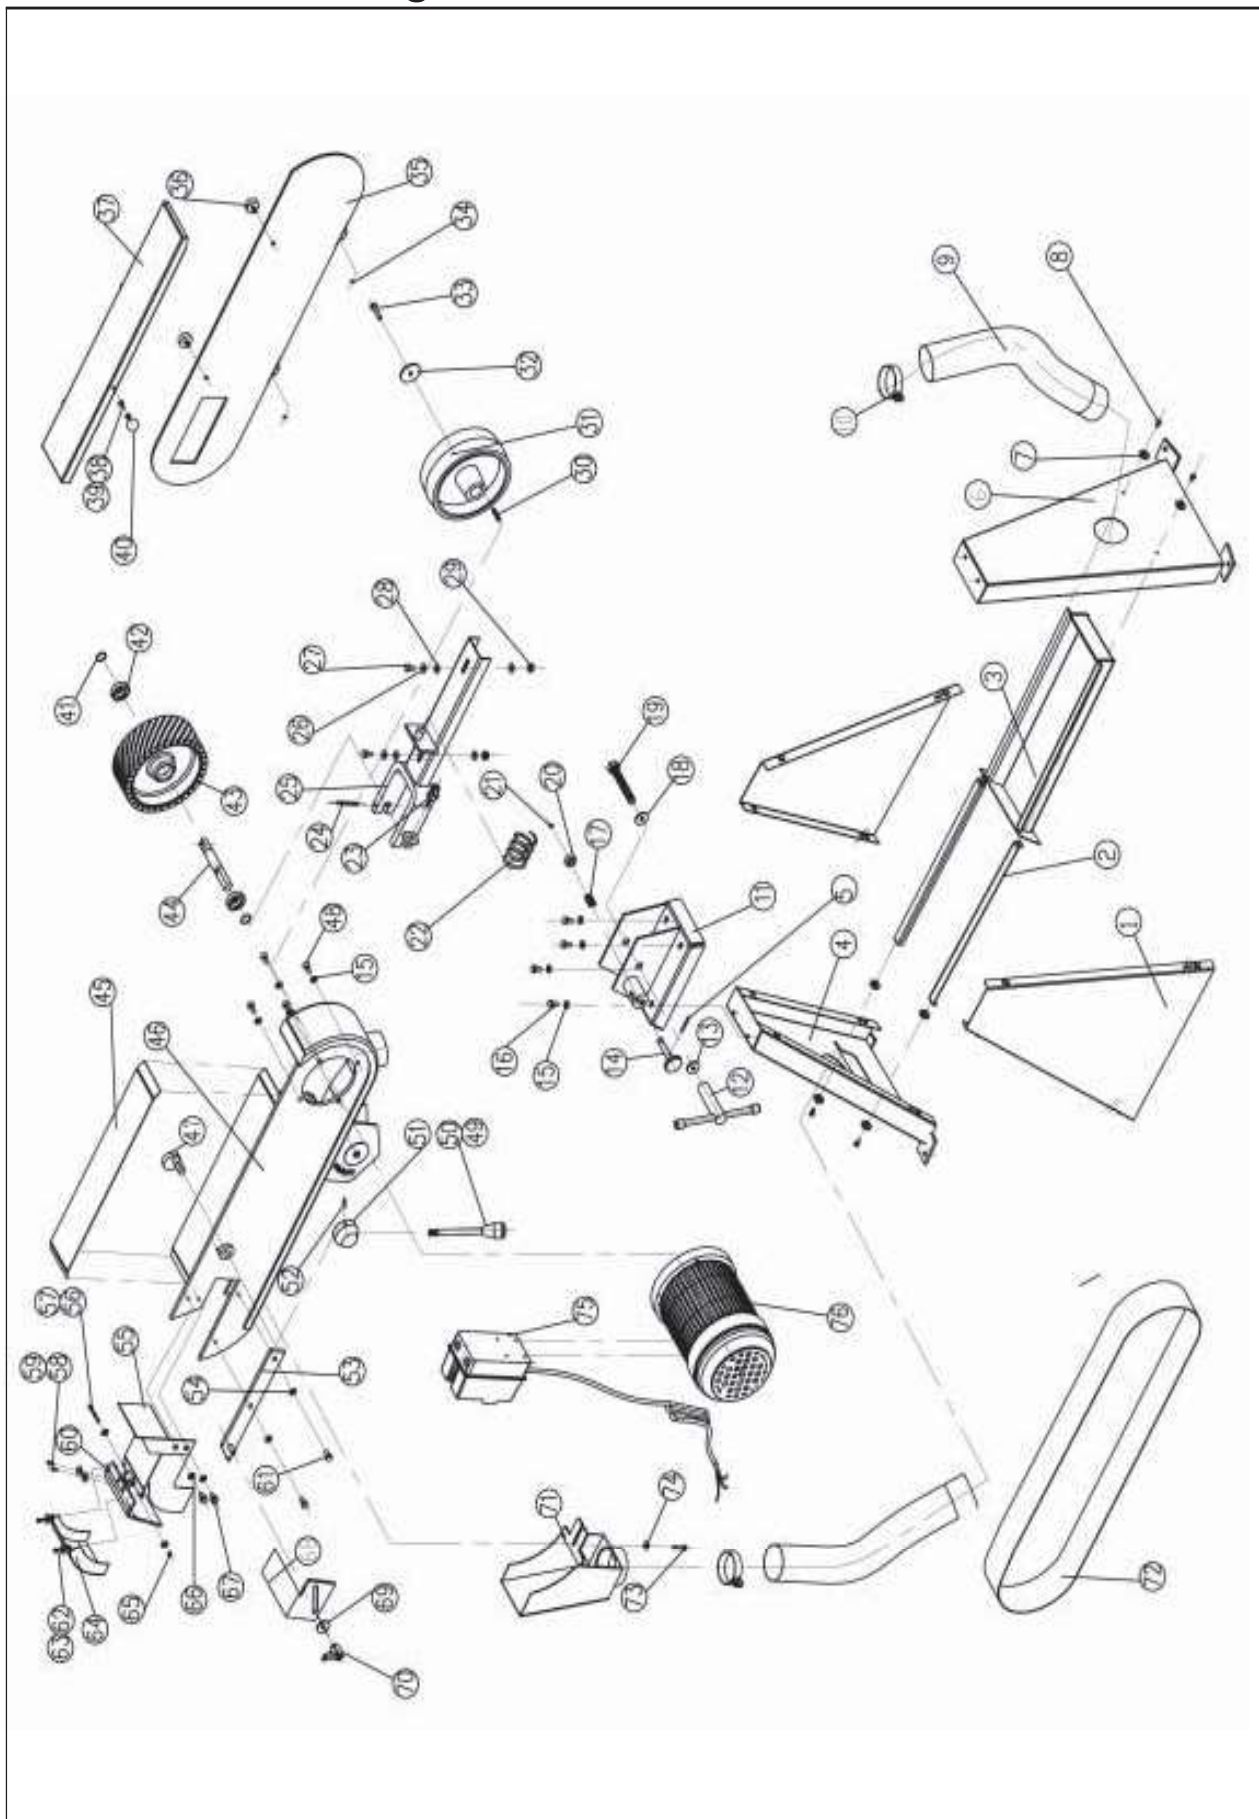

Ersatzteilzeichnung / Vue éclatée

Ersatzteilliste / Liste des pièces

1	PM 335201G	Seitenblech / Tôle	52	PM 335252	Schraube / Vis
2	PM 335202G	Schiene / Glissière	53	PM 335253	Träger / Support
3	PM 335203	Schubblade / Tiroir	54	PM 335254	Scheibe / Rondelle
4	PM 335204G	Standblech / Tôle	55	PM 335255G	Ansschlag / Support
5	PM 335205	Stift / Goupille	56	PM 335256	Schraube / Vis
6	PM 335206G	Standblech / Tôle	57	PM 335257	Scheibe / Rondelle
7	PM 335207	Scheibe / Rondelle	58	PM 335258	Schraube / Vis
8	PM 335208	Schraube / Vis	59	PM 335259	Scheibe / Rondelle
9	PM 335209	Absaugschlauch / Tuyau d'aluminium	60	PM 335260	Schutzglas / Verre
10	PM 335210	Briede / Collier	61	PM 335261	Bolzen / Boulon
11	PM 335211G	Flansch / Flasque	62	PM 335262	Schraube / Vis
12	PM 335212	Klemmhebel / Levier de serrage	63	PM 335263	Scheibe / Rondelle
13	PM 335213	Scheibe / Rondelle	64	PM 335264G	Schutz / Protection
14	PM 335214	Positionierbolzen / Doigt de positionnement	65	PM 335265	Mutter / Ecrou
15	PM 335215	Scheibe / Rondelle	66	PM 335266	Scheibe / Rondelle
16	PM 335216	Schraube / Vis	67	PM 335267	Schraube / Boulon
17	PM 335217	Feder / Ressort	68	PM 335268	Auflage / Porte outil
18	PM 335218	Scheibe / Rondelle	69	PM 335269	Scheibe / Rondelle
19	PM 335219	Schraube / Vis	70	PM 335270	Klemmgriff / Levier
20	PM 335220	Büchse / Palier	71	PM 335271	Schlauchadapter / Adaptateur tuyau
21	PM 335221	Scheibe / Rondelle	73	PM 335273	Schraube / Vis
22	PM 335222	Feder / Ressort	74	PM 335274	Scheibe / Rondelle
23	PM 335223	Bandjustiergriff / Poignée d'ajustage de bande	75	PM 335275	Schalter / Interrupteur
24	PM 335224	Stift / Goupille	76	PM 335276	Motor / Moteur
25	PM 335225	Halter / Porte-roue			
26	PM 335226	Scheibe / Rondelle			
27	PM 335227	Schraube / Vis			
28	PM 335228	Scheibe / Rondelle			
29	PM 335229	Mutter / Ecrou			
30	PM 335230	Keil / Clavette			
31	PM 335231	Antriebsrolle / Roue moteur			
32	PM 335232	Scheibe / Rondelle			
33	PM 335233	Schraube / Vis			
34	PM 335234	Scheibe / Rondelle			
35	PM 335235G	Abdeckung / Couvercle			
36	PM 335236	Griff / Poignée			
37	PM 335237	Deckel / Couvercle			
38	PM 335238	Schraube / Boulon			
39	PM 335239	Scheibe / Rondelle			
40	PM 335240	Griff / Poignée			
41	PM 302004	Scheibe / Rondelle			
42	PM 335242	Kugellager / Roulement 6004			
43	PM 335243	Leerlaufrolle / Roue			
44	PM 335244	Welle / Axe			
45	PM 335245	Graphitplatte / Semelle graphite			
46	PM 335246G	Arm / Bras			
47	PM 335247	Eczenrerwelle / Axe d'excentrique			
48	PM 335248	Schraube / Boulon			
49	PM 335249	Griff / Poignée			
50	PM 335250	Hebel / Levier			
51	PM 335251	Flansch / Flasque			

Zubehör / Accessoires

72	9829	Schleifband / Rubans (5), K60
	9830	Schleifband / Rubans (5), K80
	9831	Schleifband / Rubans (5), K100
	9832	Schleifband / Rubans (5), K120
	9833	Schleifband / Rubans (5), K150