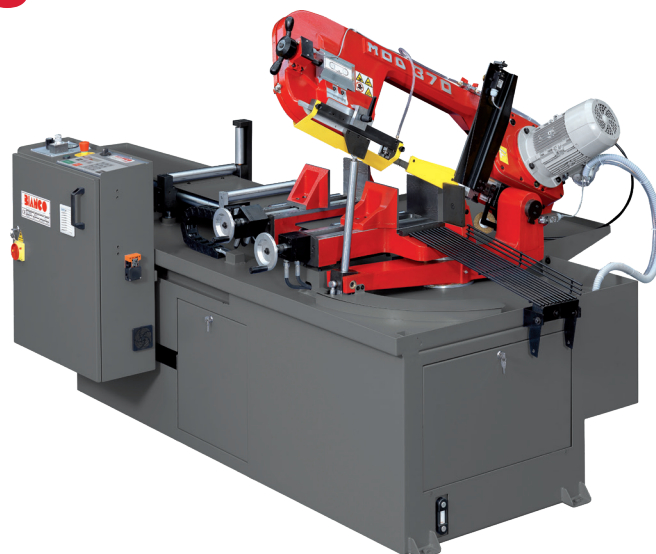

# MOD-370AE-60

## SCIE À RUBAN AUTOMATIQUE

**BIANCO**  
SEGATRICI A NASTRO  
MADE IN ITALY QUALITY

EAN : 7612375689655

Garantie : 1 an

Gamme : R

### DESCRIPTION

Machine idéale pour la coupe en séries de pièces de petites et moyennes dimensions, aux sections les plus diverses, en ateliers de construction demandant des coupes de qualité et une bonne vitesse d'exécution

### LIVRÉE AVEC

Socle

Ruban 3120 x 27 x 0.9 mm

90° 280 mm  
45° 225 mm  
60° 140 mm

90° 240 mm  
45° 215 mm  
60° 140 mm

90° 330 x 240 mm  
45° 230 x 140 mm  
60° 140 x 130 mm

Puissance moteur (V/kW)	<b>400 / 1.5</b>	Hauteur de travail (mm)	<b>835</b>
Pression maxi de travail (bar)	<b>30</b>	Vitesse descente rapide (mm/min)	<b>3500</b>
Vitesse de coupe (tr/min)	<b>35 - 70</b>	 Dimensions (mm)	<b>2600 x 1520 x 1850</b>
Dimensions ruban (mm)	<b>3120 x 27 x 0.9</b>	 Poids (kg)	<b>850</b>