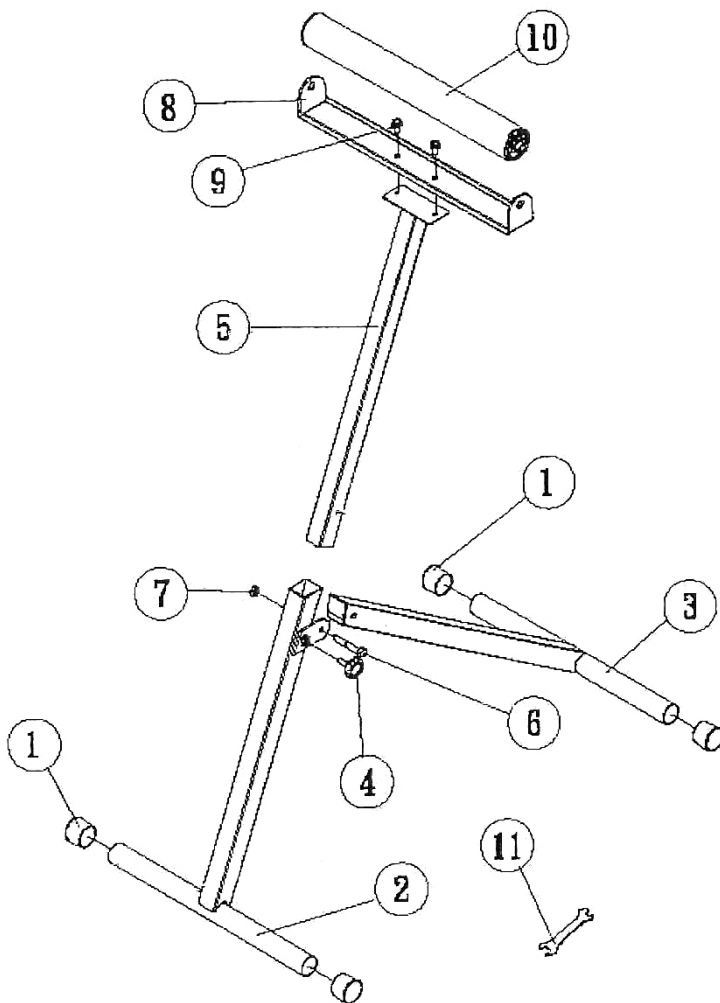

2146

ROLLER STAND
ROLLENSTÄNDER
SERVANTE 1 ROULEAU

- 1 PM 2148001 Gummifuss / Pied en caoutchouc
- 2 PM 2148002 Fuss / Pied (A)
- 3 PM 2148003 Fuss / Pied (B)
- 4 PM 2148004 Griff / Poignée
- 5 PM 2148005 Halter / Support
- 6 PM 2148006 Schraube / Vis
- 7 PM 2148007 Mutter / Ecrou
- 8 PM 2148008 Rollenhalter / Support des rouleaux
- 9 PM 2148012 Schraube / Vis
- 10 PM 2148013 Rolle / Rouleau
- 11 PM 2148019 Schlüssel / Clé