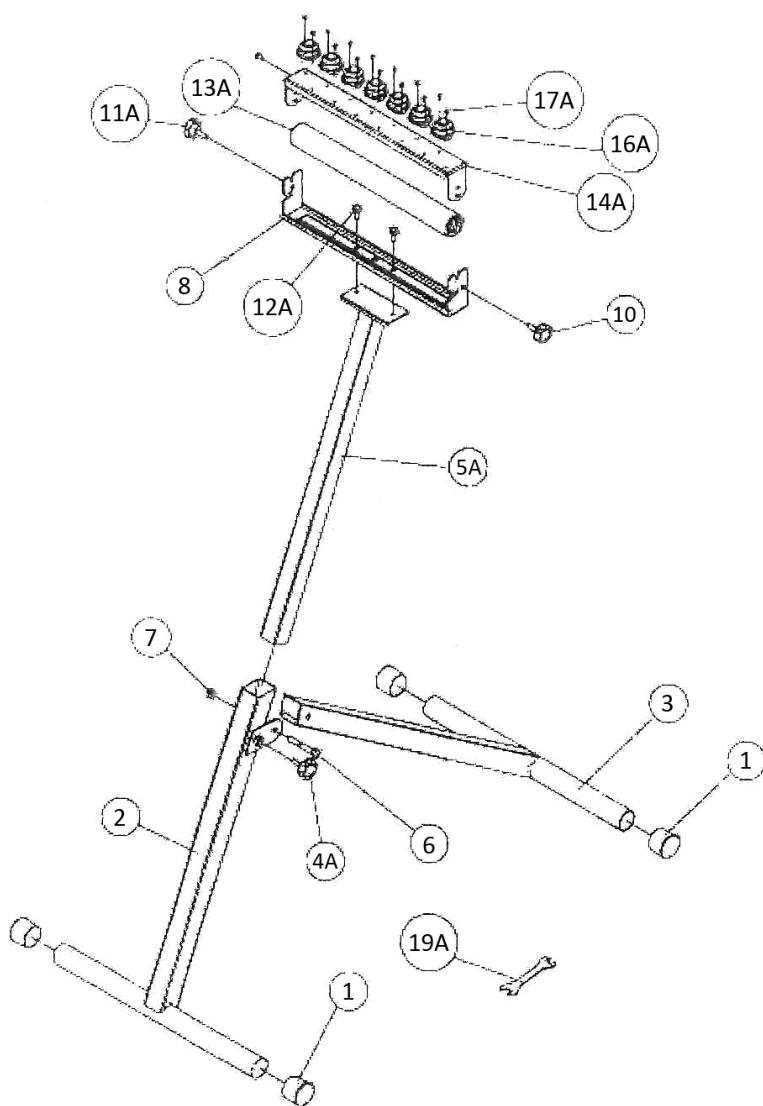

**2148**

ROLLER STAND  
 ROLLENSTÄNDER  
 SERVANTE 1 ROULEAU / 7 BILLES

1	PM 214801	Fuss / Pied
2	PM 214802	Schiene / Flasque
3	PM 214803	Schiene / Flasque
4A	PM 214804	Drehgriff / Poignée
5A	PM 214805	Arm / Bras
6	PM 214806	Schraube / Vis
7	PM 214807	Mutter / Ecrou
8	PM 214808	Halter / Support
10	PM 2148010	Drehgriff / Poignée
11A	PM 2148011A	Drehgriff / Poignée
12A	PM 2148012A	Schraube / Vis
13A	PM 2148013A	Rolle / Rouleau
14A	PM 2148014A	Halter / Support
16A	PM 2148016A	Rolle / Roulette
17A	PM 2148017A	Schraube / Vis
19A	PM 2148019A	Schlüssel / Clé