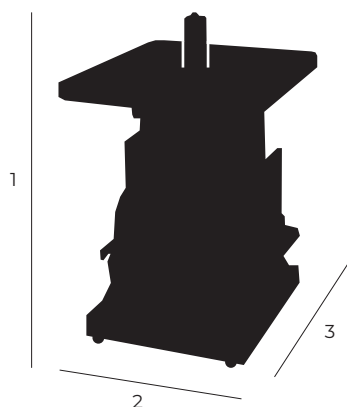

DONNÉES TECHNIQUES

Puissance moteur : 230 V / 0.37 kW

Oscillations par minute : 30

Dimensions table : 370 x 370 mm

Vitesse de rotation : 1400 tr/min

Volume d'air à 20 m/sec : 560 m³/h

Longueur manchon abrasif : 150 mm

Course oscillation : 25 mm

Ø Port de poussières : 100 mm

Dimensions machine : 460 x 370 x 370 mm

Poids net : 35 kg

Pour plus d'informations, veuillez-vous référer au manuel.

DIMENSIONS

- 1 Hauteur totale : 460 mm
- 2 Largeur : 370 mm
- 3 Profondeur : 370 mm