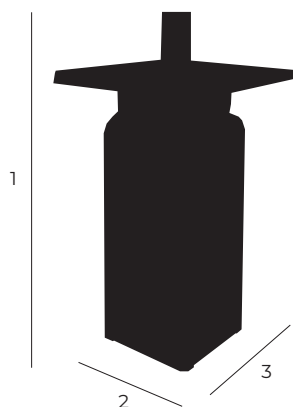

### DONNÉES TECHNIQUES

Puissance moteur : 230 V / 0.75 kW

Oscillations par minute : 60

Dimensions table : 623 x 623 mm

Vitesse de rotation : 1400 tr/min

Volume d'air à 20 m/sec : 560 m<sup>3</sup>/h

Longueur manchon abrasif : 150 mm

Hauteur de table : 995 mm

Hauteur max. de pièce : 80 - 160 mm

Course oscillation : 38 mm

Ø Port de poussières : 100 mm

Niveau sonore usinage : 86.1 dB

Dimensions machine : 995 x 623 x 623 mm

Poids net : 98 kg

## DIMENSIONS

- 1 Hauteur totale : 995 mm
- 2 Largeur : 623 mm
- 3 Profondeur : 623 mm