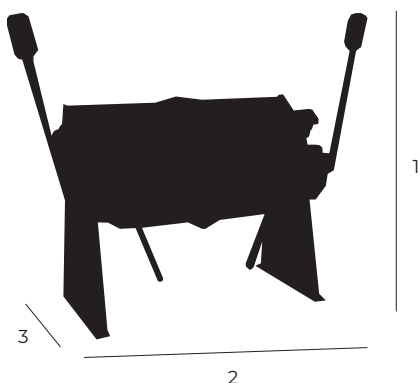

### DESCRIPTION

- Longueur utile de 1220 mm.
- Butées d'arrêt réglables pour une bonne répétabilité.
- Deux lourds contre-poids réglables pour aider la levée du sabot.
- Réglage d'écartement pour le pliage de différentes épaisseurs avec précision.
- Socle support rigide.
- 1 jeu de 9 segments traités interchangeables : 76mm - 102mm - 635 mm.

## DONNÉES TECHNIQUES

Longueur de pliage : 1220 mm

Capacité acier doux : 2 mm

Capacité INOX : 1.25 mm

Angle de pliage : 0 - 135°

Ajustement de la traverse : 16 mm

Profondeur de boîte : 101 mm

Dimensions de colisage : 915 x 1750 x 790 mm

## DIMENSIONS

- 1 Hauteur totale : 915 mm
- 2 Profondeur : 790 mm
- 3 Largeur : 1750 mm