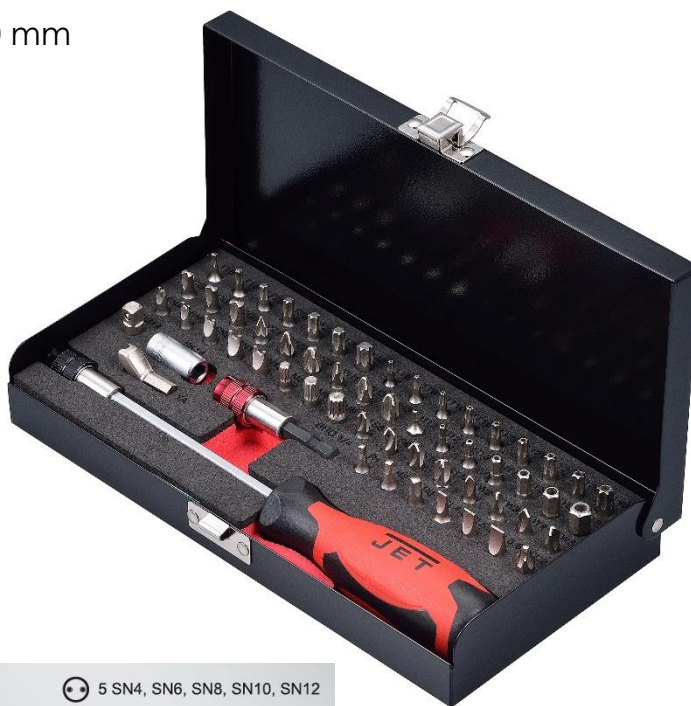

## Jeu d'embouts

### Z-760C

- Grand choix d'embouts spéciaux
- Boîtier en métal avec insert en mousse
- 60 pièces de qualité
- Tournevis muni d'un système de blocage, embouts et porte embouts magnétiques
- Dimensions : 215 x 125 x 50 mm
- Poids : 0,9 kg
- EAN : 7612375692594

### Contenu du coffret :

<ul style="list-style-type: none"> <li>● 7 TX10, TX15, TX20, TX25, TX27, TX30, TX40</li> <li>● 9 TT8, TT9, TT10, TT15, TT20, TT25, TT27, TT30, TT40</li> <li>● 3 CG1, CG2, CG3</li> <li>● 3 PZ1, PZ2, PZ3</li> <li>● 3 PH1, PH2, PH3</li> <li>● 7 HT2, HT2.5, HT3, HT4, HT5, HT6, HT8</li> </ul>	<ul style="list-style-type: none"> <li>● 5 SN4, SN6, SN8, SN10, SN12</li> <li>● 3 M5, M6, M8</li> <li>● 4 TS6, TS8, TS10, TS1/4</li> <li>● 4 TW2, TW3, TW4, TW5</li> <li>● 3 R1, R2, R3</li> <li>● 3 SL4.5, SL5.5, SL6.5</li> <li>● PSD2-2</li> <li>● ADB14</li> <li>□ SK14</li> </ul>
<ul style="list-style-type: none"> <li>● BHQ 1/4</li> <li>● YA</li> </ul> 