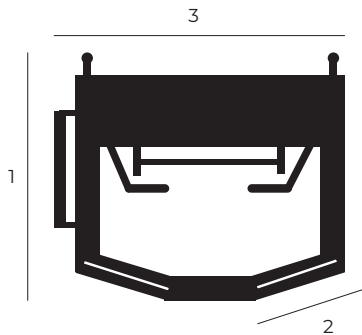

BB-5014F

PLIEUSE DE TÔLE MANUELLE

EAN : 5060473192330

Garantie : 1 an

Gamme : U

DESCRIPTION

- Longueur utile : 1270 mm.
- Bridage de tôle à commande au pied qui facilite l'ajustement aux différentes épaisseurs.
- Butées d'arrêt réglables pour une bonne répétabilité.
- Livrée avec un assortiment de segments traités interchangeables, de tailles différentes :
25 mm, 30 mm, 35 mm, 38 mm, 45 mm, 50 mm,
76mm, 102 mm, 150 mm, 197 mm, 254 mm, 270 mm.

DONNÉES TECHNIQUES

Longueur de pliage : 1270 mm
Capacité acier doux : 2 mm
Capacité INOX : 1 mm
Angle de pliage : 0 - 135°
Levée maximale de la barre de bridage : 47 mm
Profondeur de boîte : 63.5 mm
Dimensions de colisage : 1270 x 1700 x 712 mm
Poids de colisage : 365 kg

Pour plus d'informations, veuillez-vous référer au manuel.

DIMENSIONS

- 1 Hauteur totale : 1270 mm
- 2 Profondeur : 712 mm
- 3 Largeur : 1700 mm